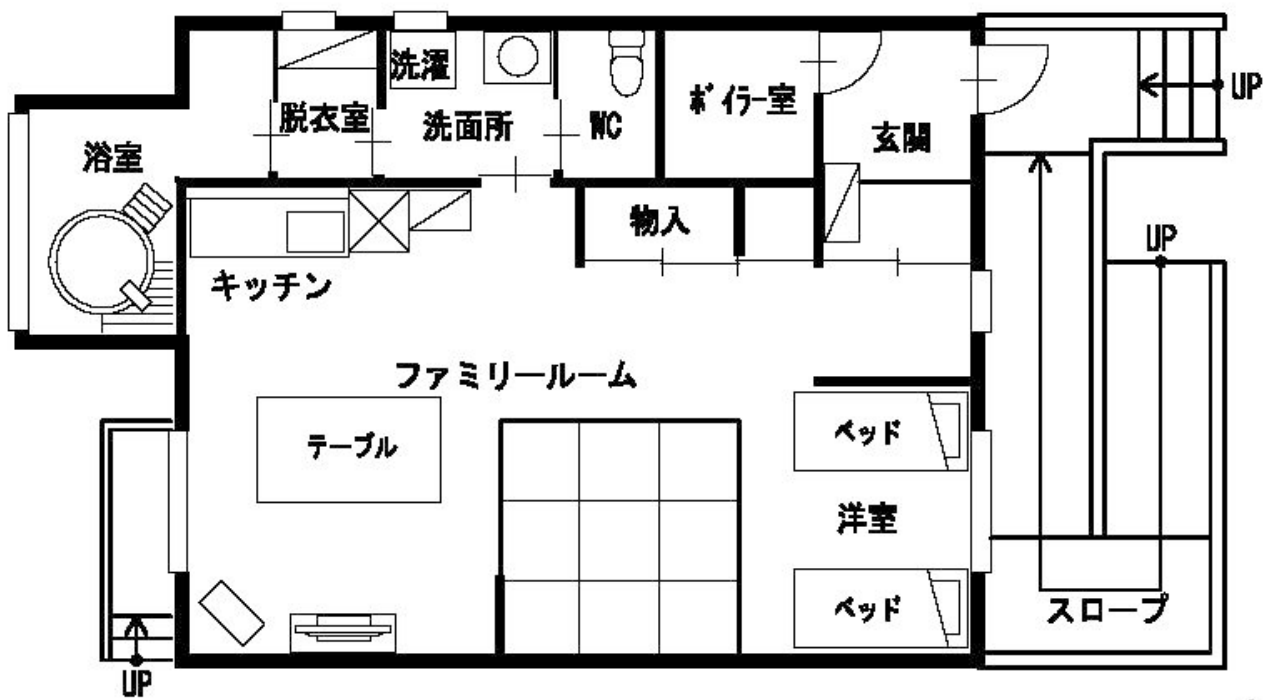

● コハクチョウ

● 設備 1階建 71.22 m²

1 F