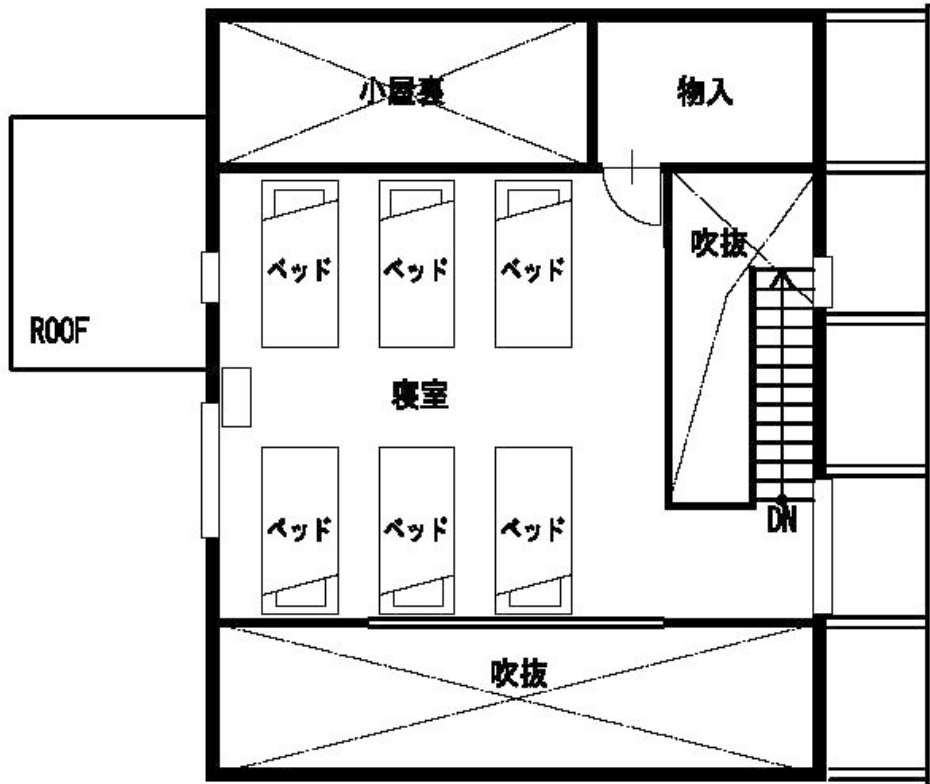

● オオワシ

● 設備 2階建 104.49 m²

2 F

1 F