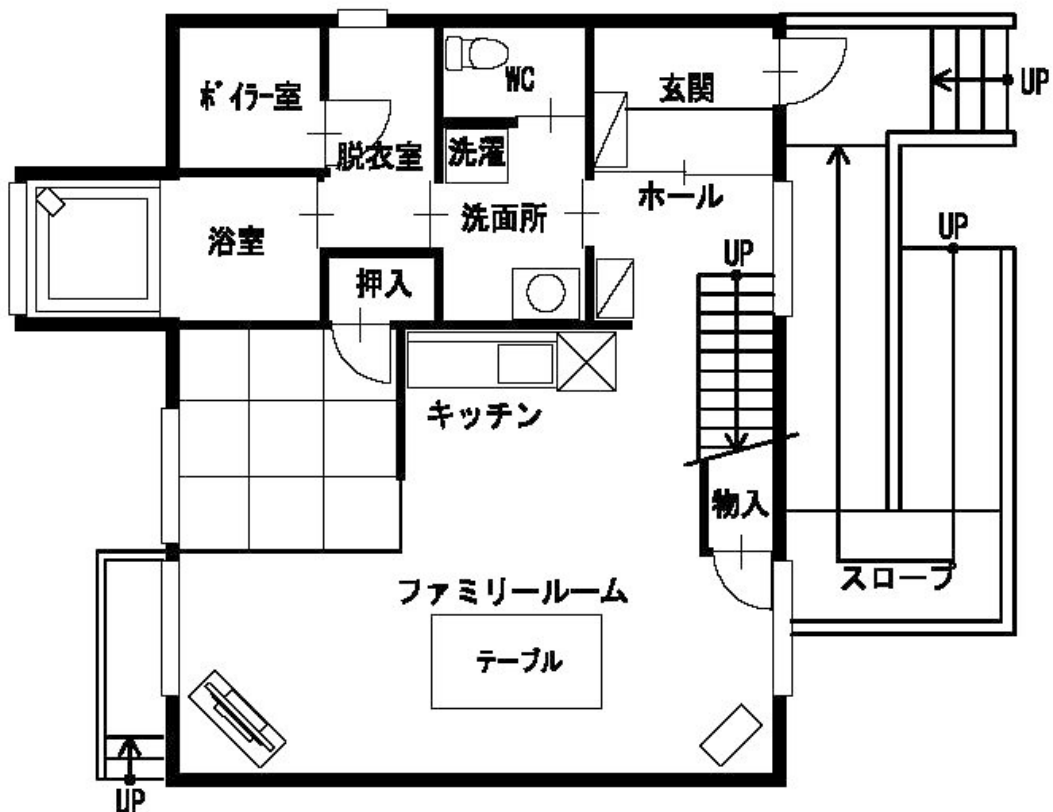

● オオワシ

● 設備 2階建 104.49 m²

2 F

1 F